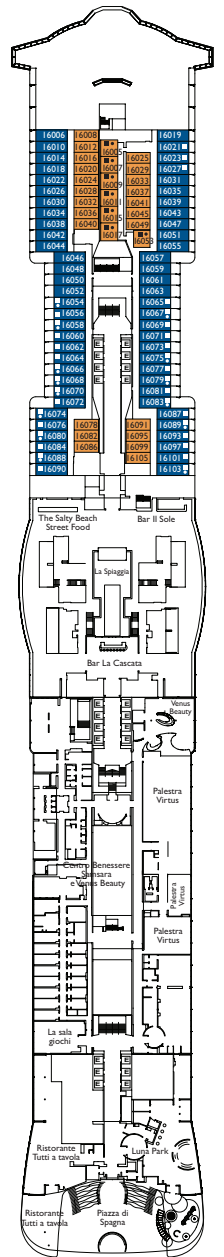

Bruttoreg.: 132.500 t  
 Länge: 323,6 m  
 Breite: 37,2 m  
 Geschwindigkeit: 18 Knotes  
 Max. Geschwindigkeit: 22,6 Knotes

- H Behindertengerechte Kabinen
- C Kabinen mit Verbindungstür
- E Aufzug
- Einzel-Sofabett
- 1 Oberbett

DECK 16  
COMO

Bruttoreg.: 132.500 t  
 Länge: 323,6 m  
 Breite: 37,2 m  
 Geschwindigkeit: 18 Knotes  
 Max. Geschwindigkeit: 22,6 Knotes

- H Behindertengerechte Kabinen
- C Kabinen mit Verbindungstür
- E Aufzug
- Einzel-Sofabett
- 1 Oberbett