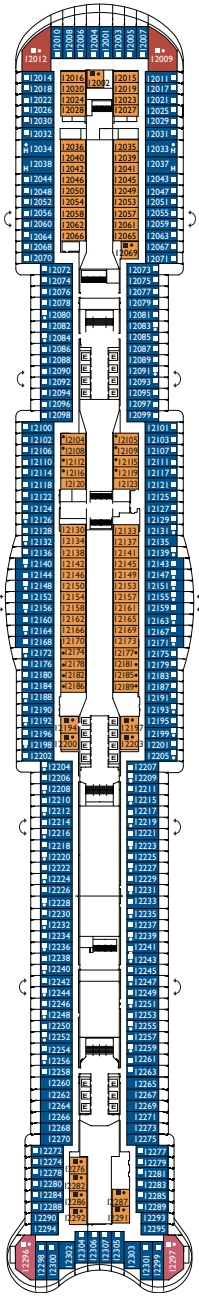

DECK 12
GENOVA