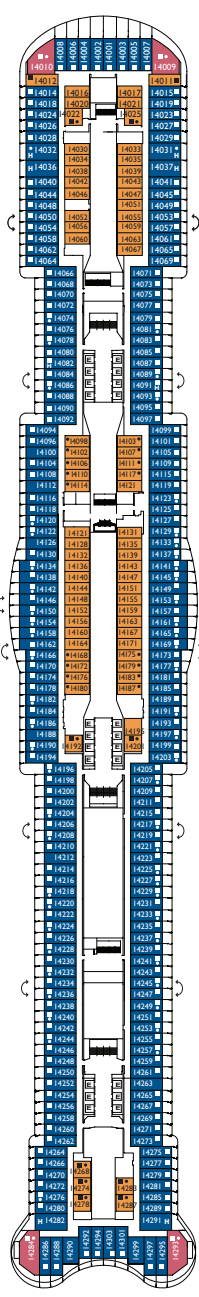

DECK 19
CORTINA

DECK 14
VENEZIA