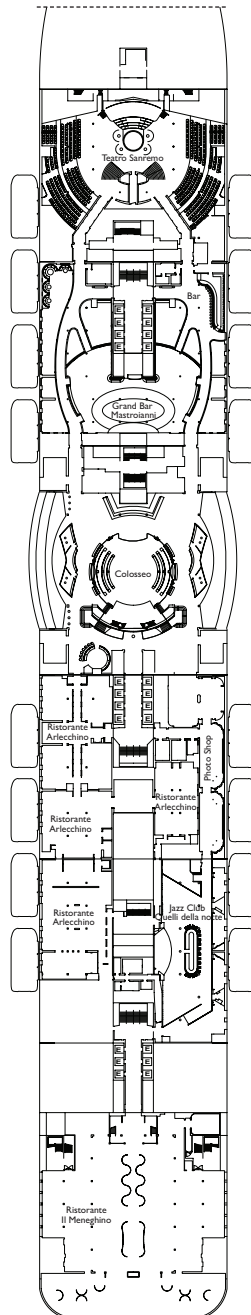

DECK 6
MATERA