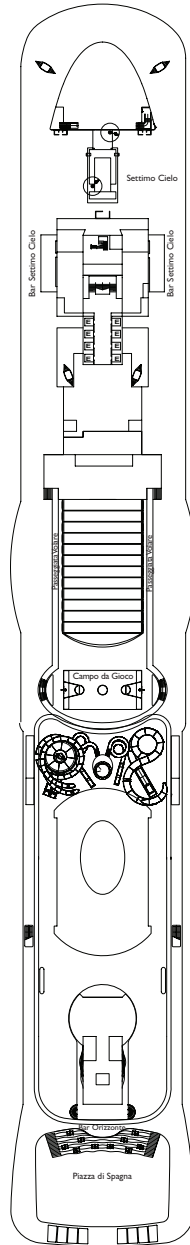

Costa Smeralda

Innenkabinen

- **Classic** Palermo, Taormina
- **Premium** Taormina, Capri, Napoli, Roma, Firenze, Genova, Venezia, Milano, Como, Bellagio

Aussenkabinen mit Meerblick

- **Classic** Palermo
- **Premium** Palermo, Taormina

Balkonkabinen mit Meerblick

- **Classic** Taormina
- **Premium** Capri, Napoli, Roma, Firenze, Genova, Venezia, Milano, Como, Bellagio