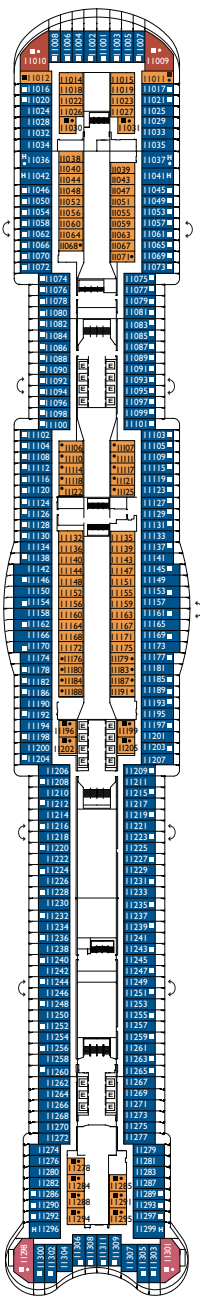

DECK 18
TORINO

DECK 11
FIRENZE