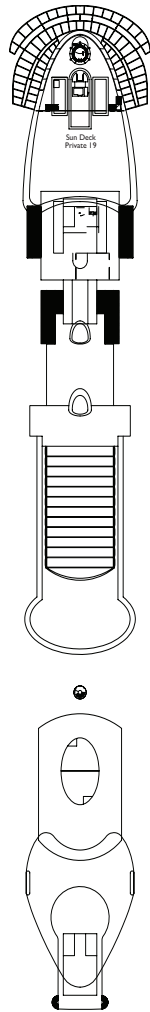

Costa Smeralda

Innenkabinen

- **Classic** Palermo, Taormina
- **Premium** Taormina, Capri, Napoli, Roma, Firenze, Genova, Venezia, Milano, Como, Bellagio

Aussenkabinen mit Meerblick

- **Classic** Palermo
- **Premium** Palermo, Taormina

Balkonkabinen mit Meerblick

- **Classic** Taormina
- **Premium** Capri, Napoli, Roma, Firenze, Genova, Venezia, Milano, Como, Bellagio