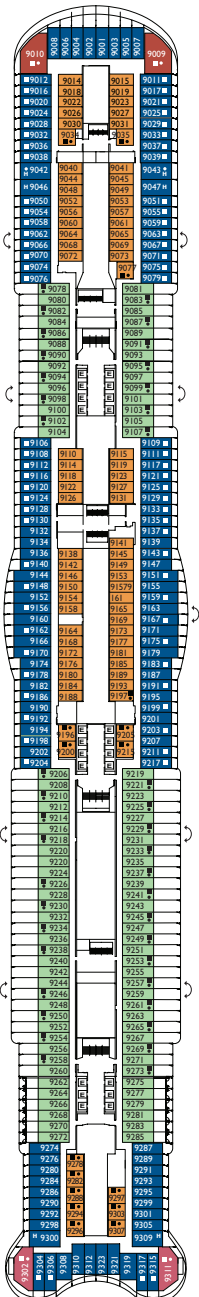

DECK 16
COMO

DECK 9
NAPOLI