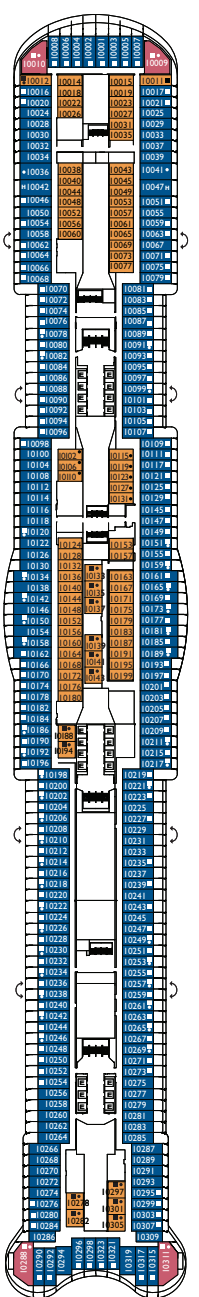

DECK 10
ROMA