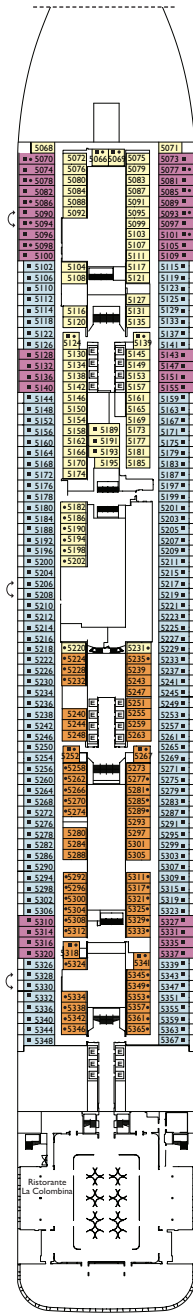

DECK 5
TAORMINA