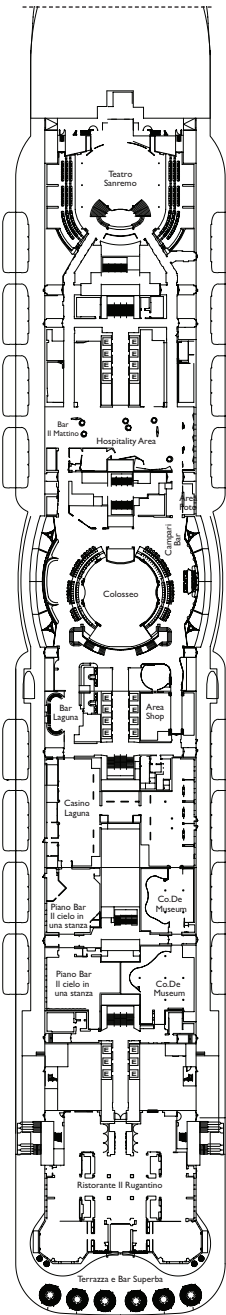

DECK 7
POSITANO