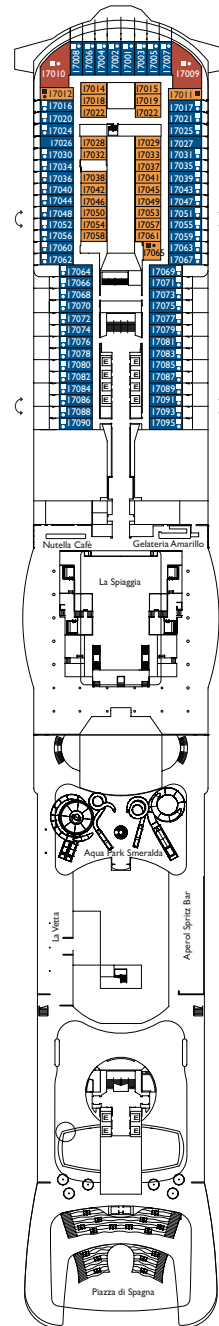

DECK 17
BELLAGIO