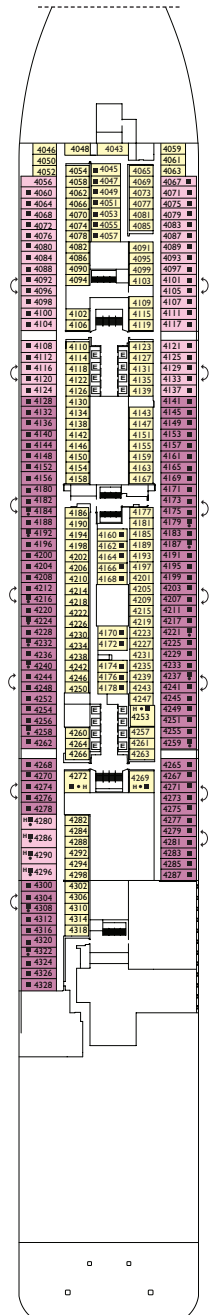

DECK 4
PALERMO