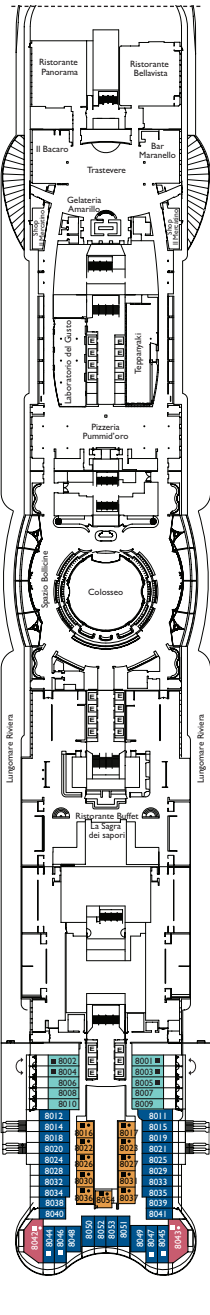

DECK 8
CAPRI