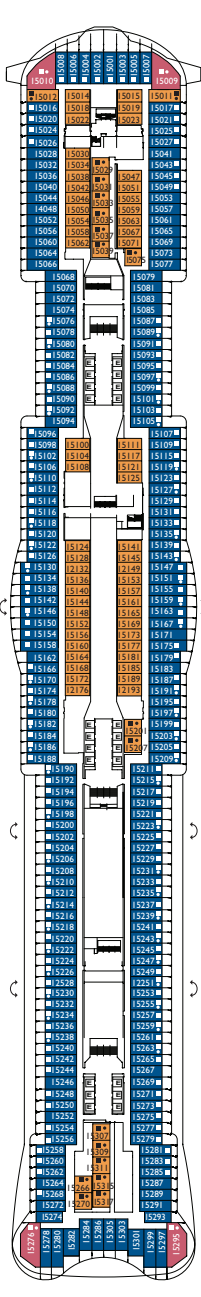

DECK 15
MILANO